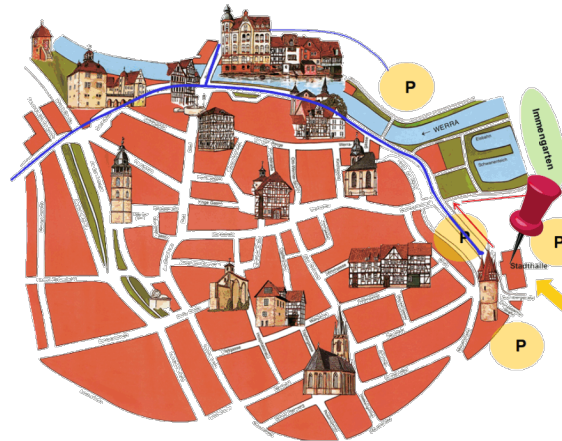

Eintritt zu den Vorträgen 5,-€

Die Imkergeräte / Blühpflanzen -
Ausstellung in der Stadthalle ist
bis 18.00 geöffnet.

Stadthalle Eschwege
Wiesenstraße 9
37269 Eschwege

Anreise mit dem Auto:

In Eschwege folgen Sie den Ausschilderungen Richtung Innenstadt und ‚Parkplatz Stadthalle‘. Nachdem Sie am *Landgrafenschloss* vorbei die Werra erreicht haben, fahren Sie immer geradeaus, bis Sie die Stadthalle zu ihrer Rechten erreichen.

Rund um den *Dünzebacher-Torturm* finden Sie verschiedene **kostenlose** Parkmöglichkeiten in einer Entfernung von wenigen Gehminuten.

in Eschwege